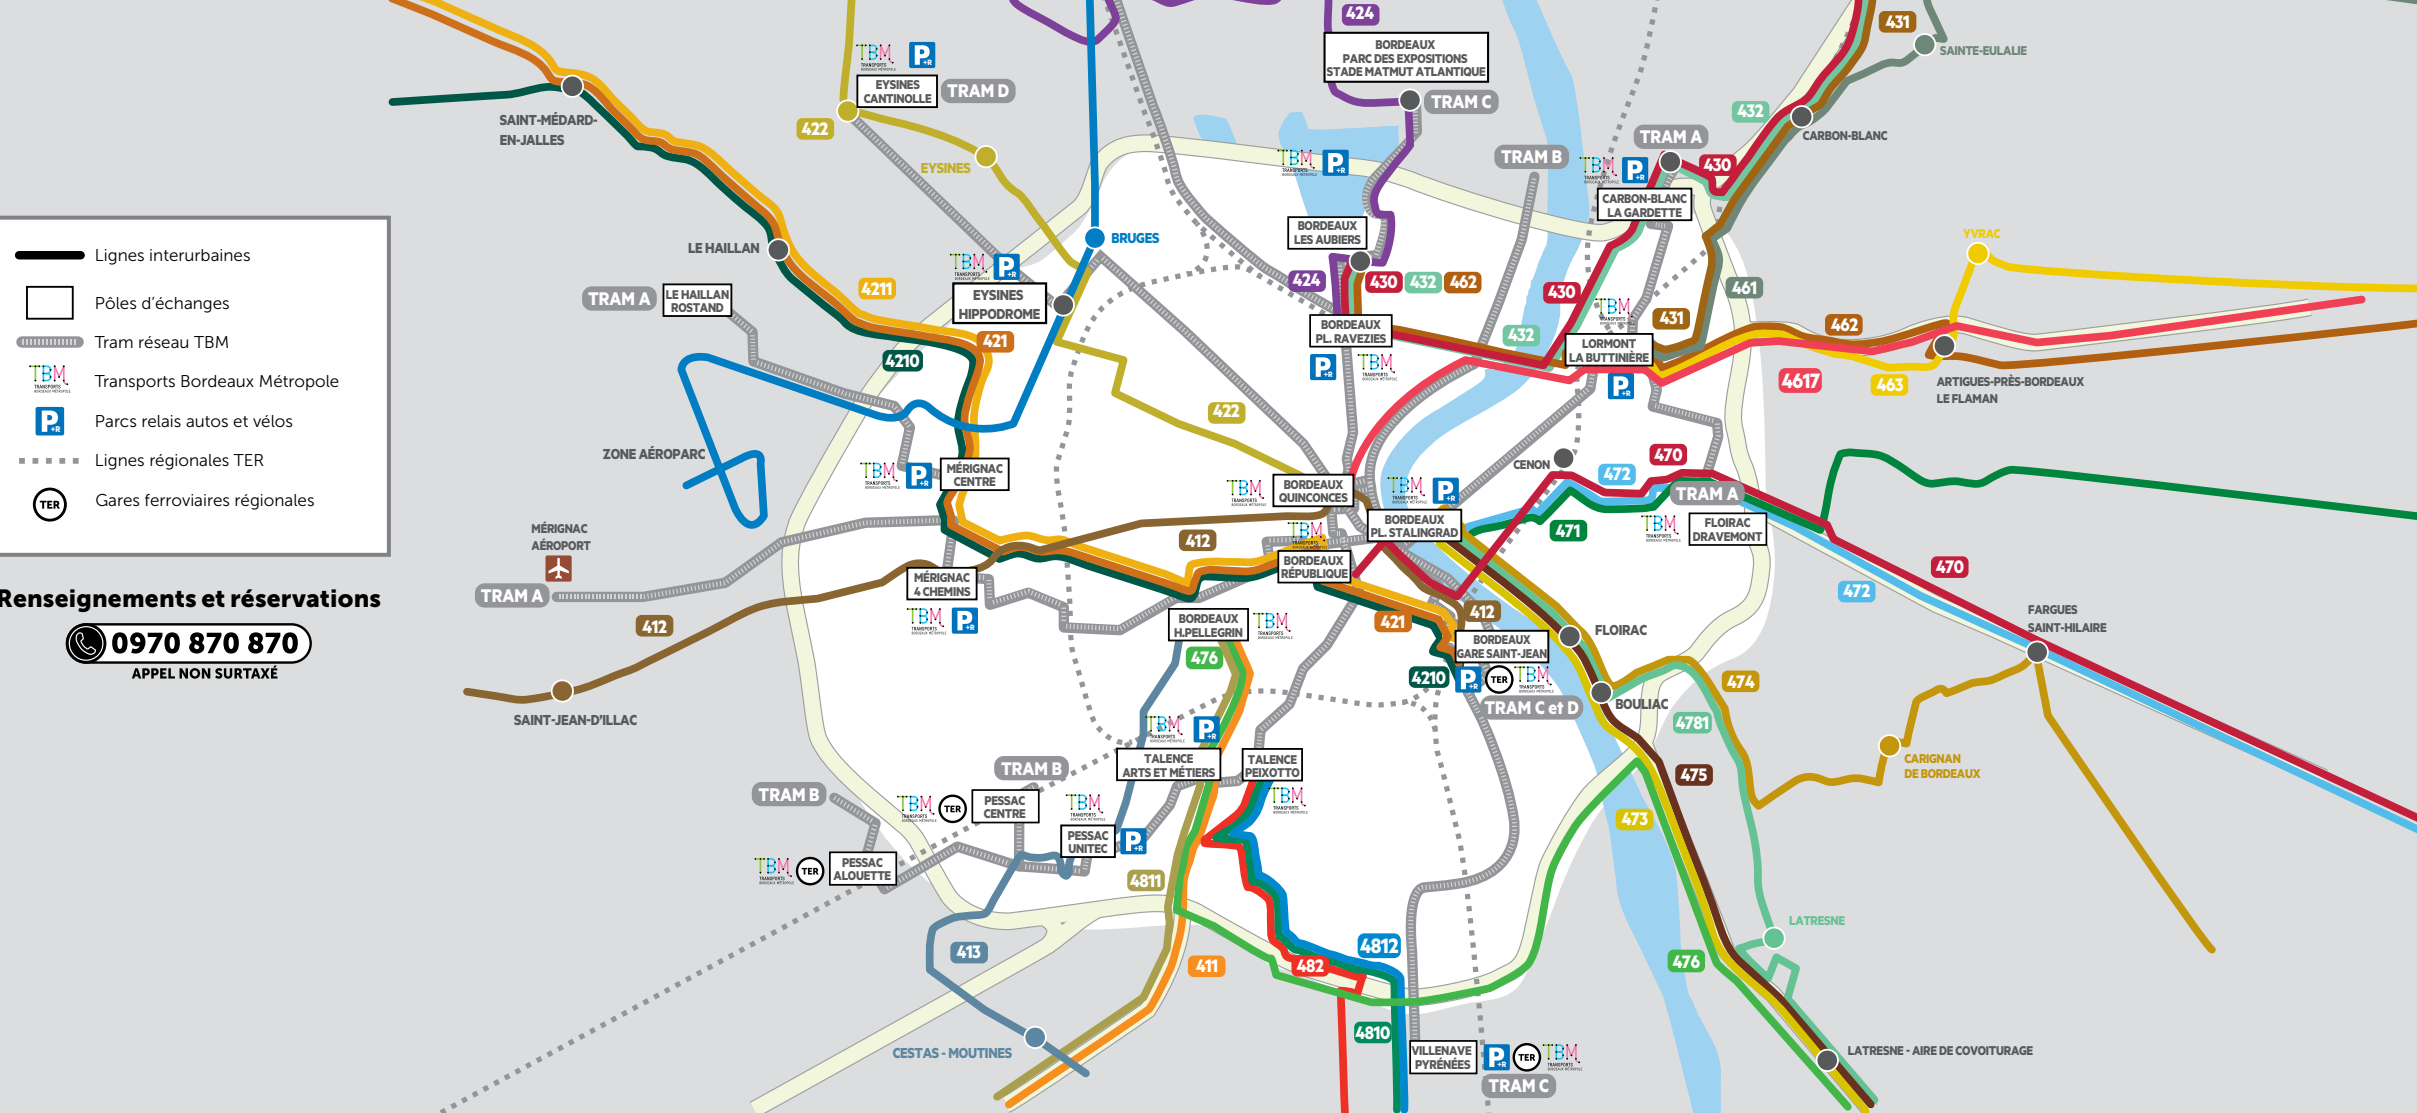

CORRESPONDANCES DES CARS RÉGIONAUX AVEC LES RÉSEAUX TBM ET TER

- Lignes interurbaines
- Pôles d'échanges
- Tram réseau TBM
- TBM Transports Bordeaux Métropole
- P Parc relais autos et vélos
- ⋯ Lignes régionales TER
- ⊖ Gares ferroviaires régionales

Renseignements et réservations
0970 870 870
APPEL NON SURTAXÉ